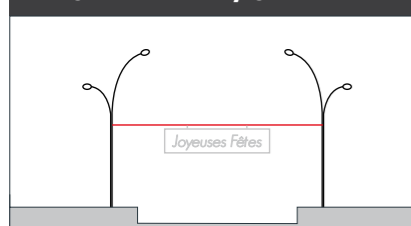

KIT CANDÉLABRE / CANDÉLABRE

57.00€
46.00€ HT

RÉF. DF12010 Pour câble acier gainé 4 mm. | RÉF. DF22010 Pour câble acier gainé 6 mm.