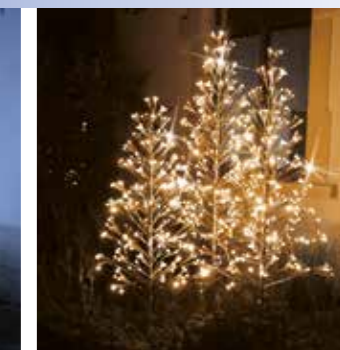

TRÈS FOURNIS EN LED

Franco de port France métropolitaine, au-delà de 800 € H.T. de commande

Afin d'améliorer la qualité de nos produits, nous nous réservons le droit de modifier sans préavis leurs caractéristiques techniques