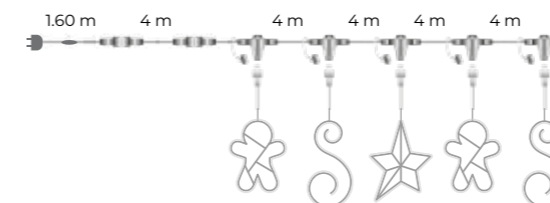

KIT ARBRE

KIT 20 MÈTRES POUR MINI DÉCORS

Kit 20 mètres jusqu' à 5 mini-décors FIXES et/ou FILANTS.
Prolongeable 4 fois maximum avec la même alimentation

RÉF. DF54310
Longueur 20 m
Câble blanc
95.00€ HT (hors mini décors)