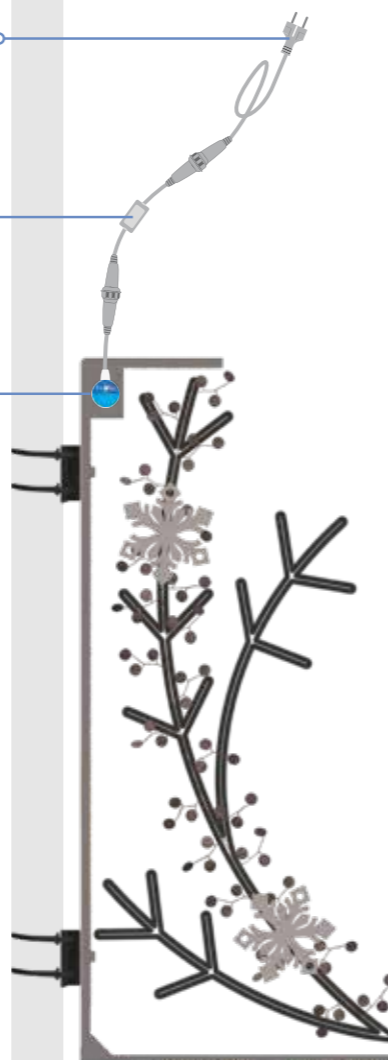

RÉF. DF21218CB	RÉF. DF21218
Longueur 160 cm	Longueur 160 cm
Câble blanc	Câble noir
8.60€ HT	8.60€ HT

REDRESSEUR

1 connecteur mâle + 1 redresseur + 1 connecteur femelle

RÉF. DF12410	RÉF. DF22410	RÉF. DF32410
Longueur 20 cm	Longueur 50 cm	Longueur 100 cm
Câble blanc	Câble noir	Câble noir
5.00€ HT	6.50€ HT	8.00€ HT

CONNECTEUR CORDON À GUIRLANDE LED

1 sortie cordon + 1 connecteur femelle 2 broches

RÉF. DF51310
Longueur 15 cm.
4.00€ HT

CONNECTEUR Y

1 connecteur mâle + 2 connecteurs femelle

RÉF. DF20410CB	RÉF. DF20410
Longueur 30 cm	Longueur 30 cm
Câble blanc	Câble noir
7.50€ HT	7.50€ HT

RALLONGE GUIRLANDE LED

1 connecteur mâle + 1 connecteur femelle

RÉF. DF62410	RÉF. DF72410
Longueur 100 cm	Longueur 250 cm
Câble blanc	Câble blanc
7.50€ HT	11.45€ HT

CONNECTEUR T

1 connecteur mâle + 2 connecteurs femelle

RÉF. DF02410	RÉF. DF02410CN
Longueur 20 cm	Longueur 20 cm
Câble blanc	Câble noir
9.00€ HT	9.00€ HT

PRÊT À
BRANCHER

CÂBLE D'ALIMENTATION

Livrés avec un câble d'alimentation 2P+Terre de longueur 160 cm.

REDRESSEUR

Un redresseur 3 broches pour limiter les pannes et assurer une maintenance rapide si besoin.

BOITIER ARAIGNÉE

Notre boîtier araignée remplace la boîte de dérivation, il permet :

- d'être IP68,
- de limiter les pannes,
- d'être relié à la terre
- un encombrement plus faible offrant un meilleur stockage afin d'éviter tout arrachement lors de la manipulation des décors. (sur rack par exemple).

Besoin d'un conseil ?

Contactez-nous au 03.29.45.45.59