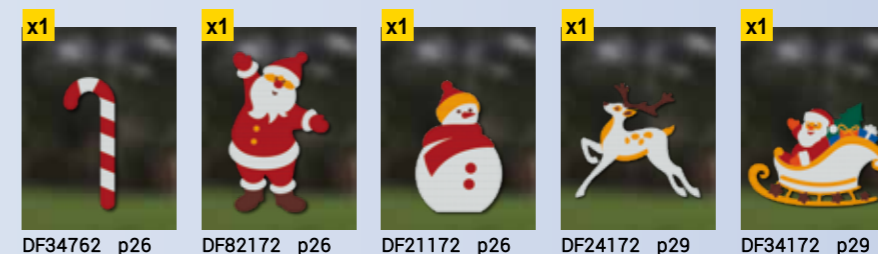

ÉCO-PACKS 5 réf.DFPACK5LR

MIXTE composé de 6 décors LED et rétro réfléchissants :

2376.00€
1740.00€ HT

ÉCO-PACKS 8 réf.DFPACK8LR

2026

ZÉRO CONSOMMATION composé de 5 décors rétro réfléchissants :

2374.00€
1980.00€ HT