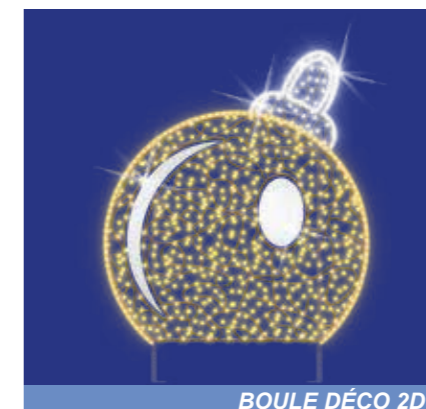

BOULE DÉCO 2D

DF34652LED
(H)1.70 m
(L)1.35 m
FIXE
+ RÉTRORÉFLÉCHISSANT

896.00€ HT