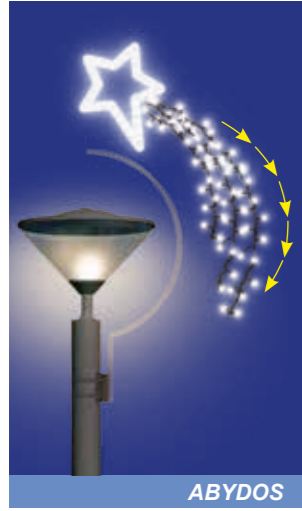

DÉCOR CLASSIC SUR POTEAU

PRÊT À BRANCHER (alimentation 1.60 m)

DÉCOR CLASSIC SUR POTEAU

PRÊT À BRANCHER (alimentation 1.60 m)

ABYDOS

DF01802A-40RLED
(H)1.10 m
(L)0.75 m
5 Kg - 22 w
Filant

225.00€
178.00€ HT