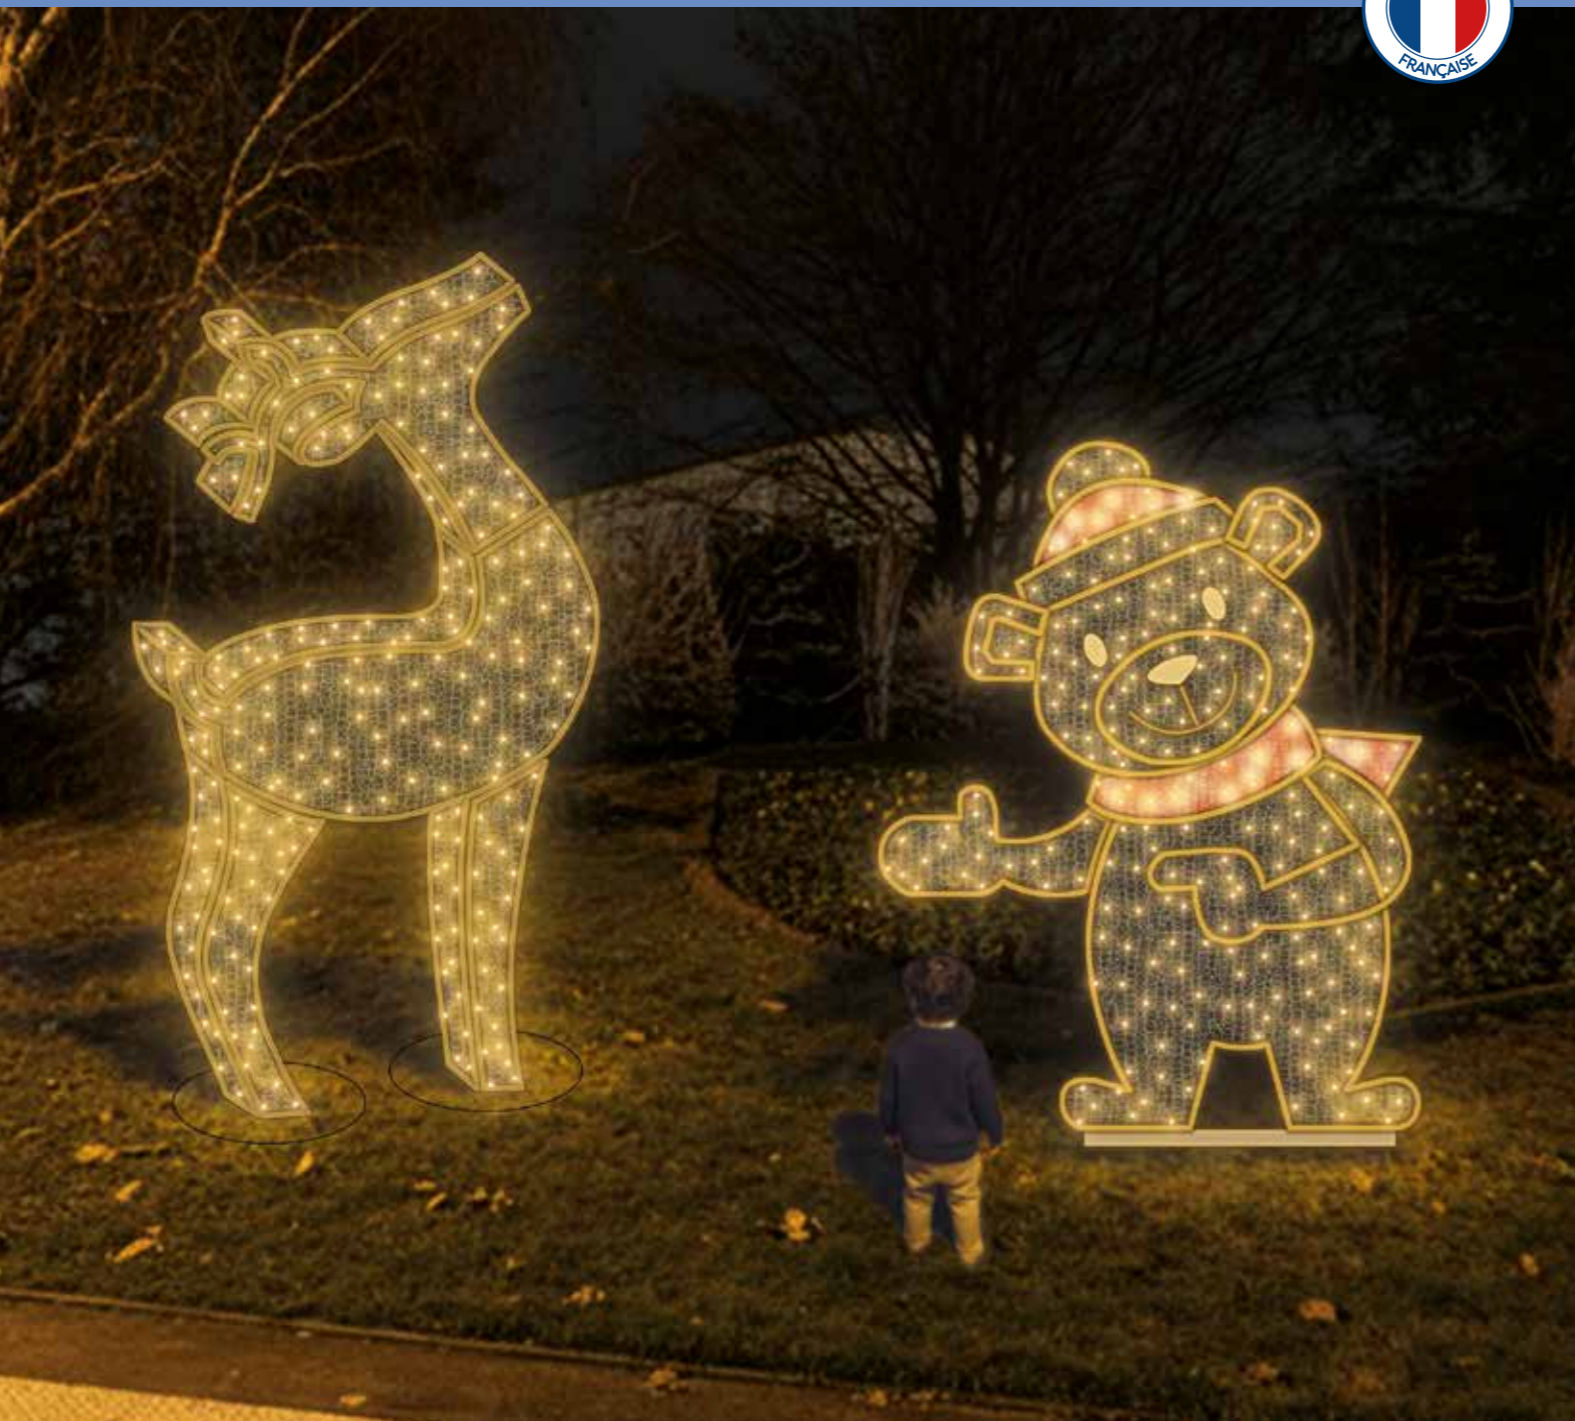

DÉCOR AU SOL 2D

PRÊT À BRANCHER (alimentation 1.60 m)