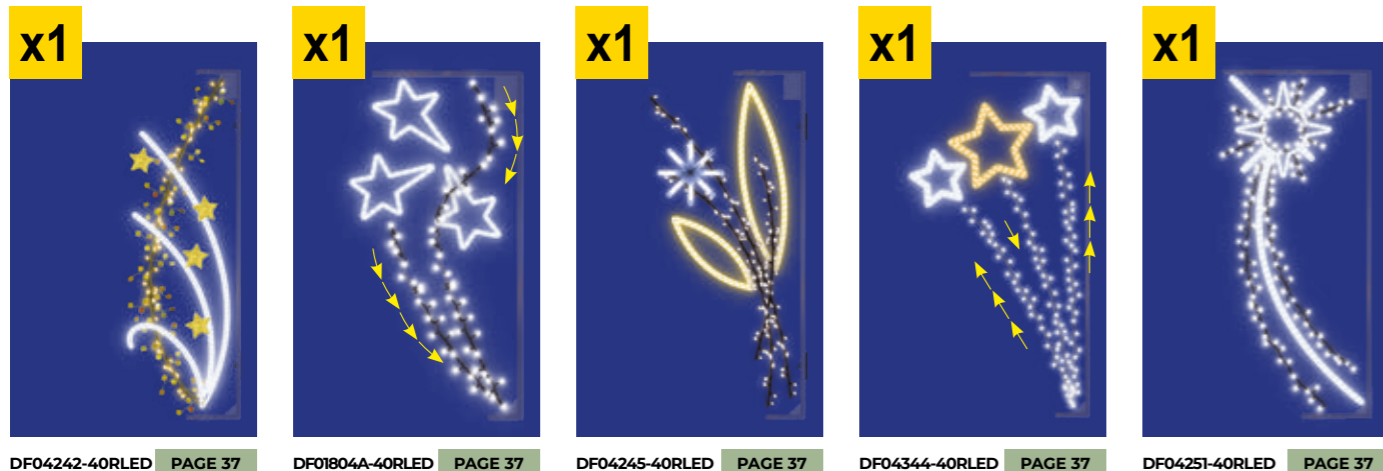

DF04242-40RLED PAGE 37

DF01804A-40RLED PAGE 37

DF04245-40RLED PAGE 37

DF04344-40RLED PAGE 37

DF04251-40RLED PAGE 37

Besoin d'un conseil ?

Contactez-nous au 03.29.45.45.59

TOUT COMPRIS, PRÊT À INSTALLER

RÉF.DFPACKLR31 - COMPOSÉ DE :

5 décors «DUOCOLOR LED»

- + 5 kits ultra-rapide
- + 30m de feuillard inox
- + 50 attaches pc
- + 1 notice de montage.

1955.00€
1552.00€ HT

Grâce à ce pack, vous disposez de tous les accessoires nécessaires pour installer vos décors en toute sérénité. Fixer à vos poteaux les kits ultra-rapide à l'aide du feuillard inox et des attaches PC. Grâce à ce type d'installation, vos platines resteront en place toute l'année, ce qui facilitera le montage de vos décors les années suivantes.