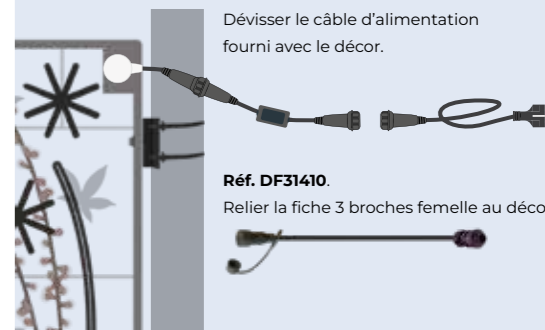

POUR ALIMENTER VOTRE DÉCOR :