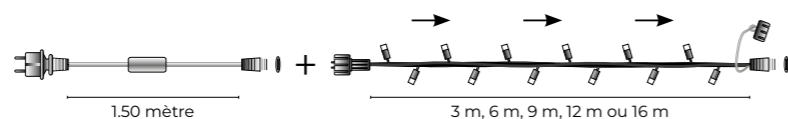

Longueur - LED - Watts	Câble	Prolong.	LED GOLD	LED BLANC	LED BLEU	LED ROSE	Prix HT	Prix choc HT
3 m - 120 LED - 9.5 w	TRANSP.	NON	DF80548	DF10548	DF30548	DF90548	99 €	65 €
6 m - 180 LED - 14.5 w	TRANSP.	NON	DF81548	DF11548	DF31548	DF91548	123 €	81 €
9 m - 270 LED - 21.5 w	TRANSP.	NON	DF82548	DF12548	DF32548	DF92548	176 €	116 €
12 m - 360 LED - 28.5 w	TRANSP.	NON	DF83548	DF13548	DF33548	DF93548	217 €	143 €
16 m - 480 LED - 38 w	TRANSP.	NON	DF84548	DF14548	DF34548	DF94548	278 €	182 €