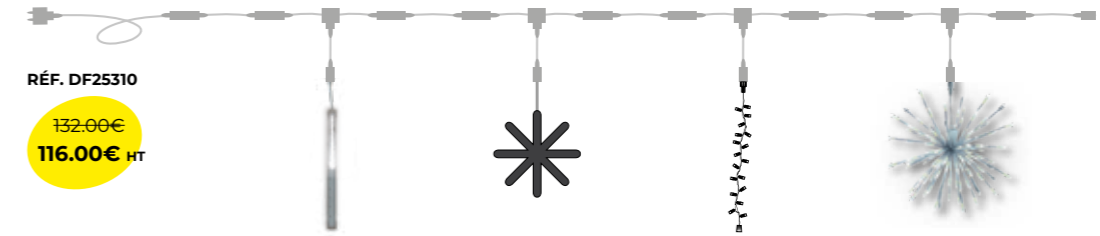

KIT DÉCORATIONS - 230V

PRÊT À L'EMPLOI - AVEC CÂBLE D'ALIMENTATION - PROLONGEABLE 5 FOIS

Composition :

Un câble d'alimentation + 10 connecteurs en «T» (l'ensemble de ce kit est moulé en une seule pièce)
Longueur 20 m (câble caoutchouc blanc), prolongeable 5 fois.