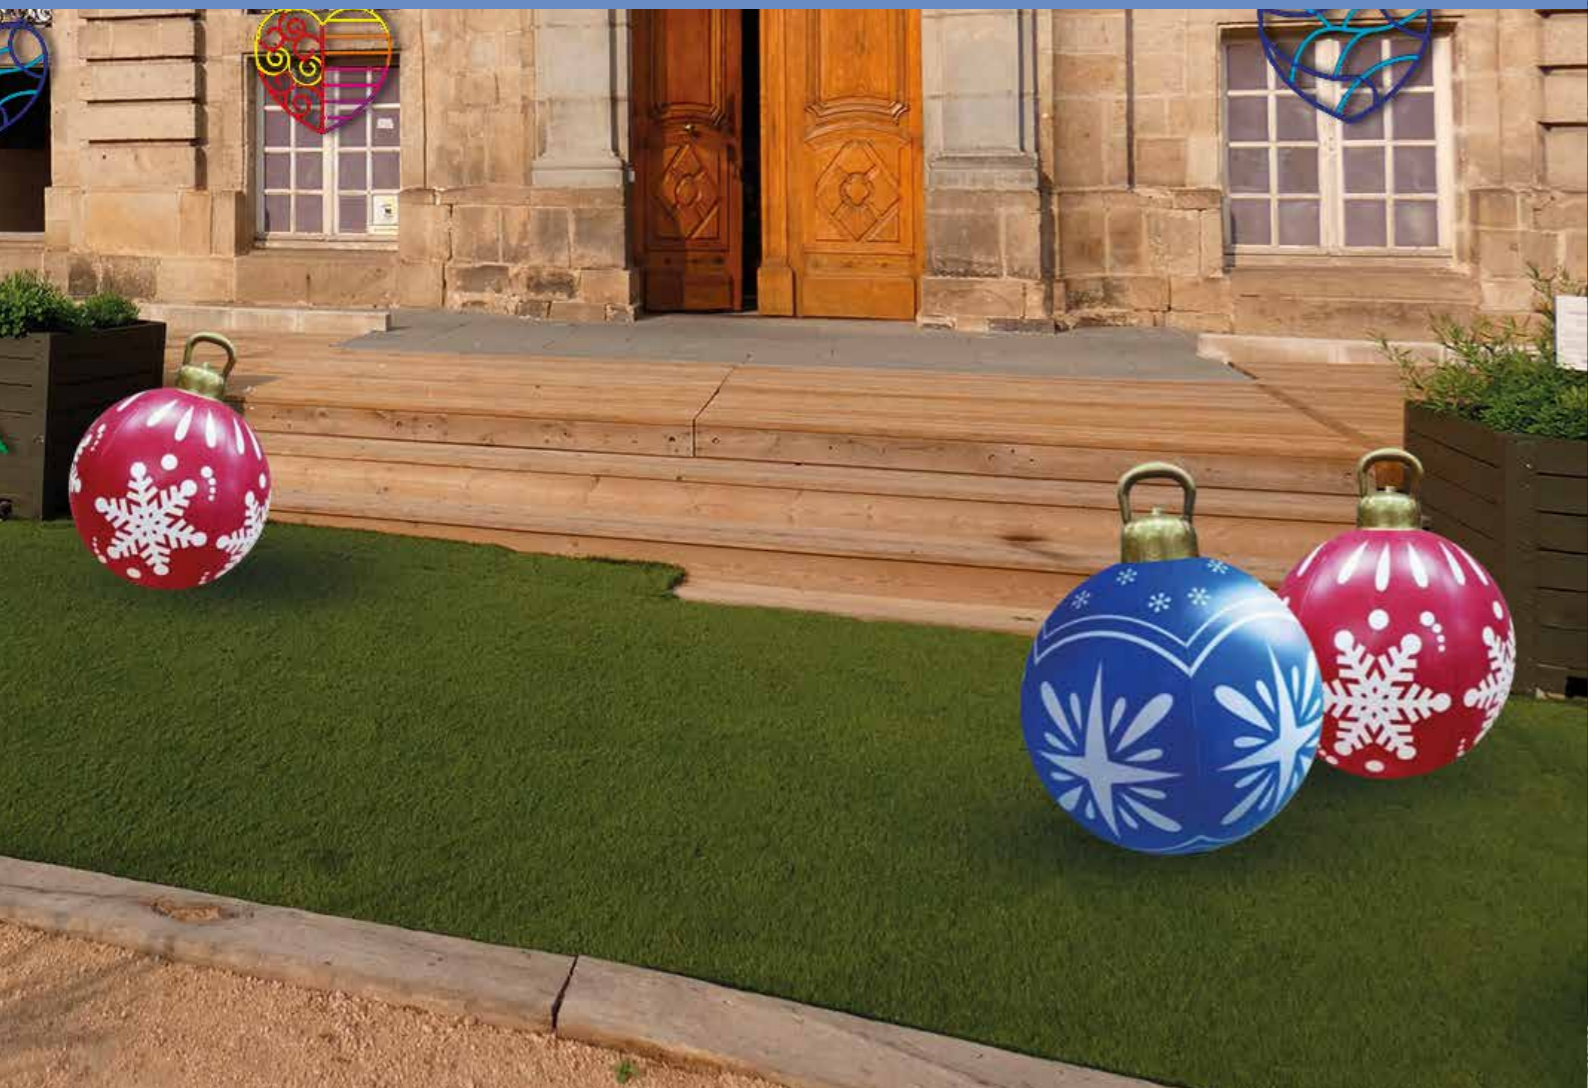

BOULES GONFLABLES 3D

INTÉRIEUR OU EXTÉRIEUR

NE PAS SUSPENDRE, À POSER AU SOL. Décoration diurne non lumineuse.

Ø 60 cm

19.00€ HT
pièce

RÉF. DF04350

RÉF. DF14350

RÉF. DF24350