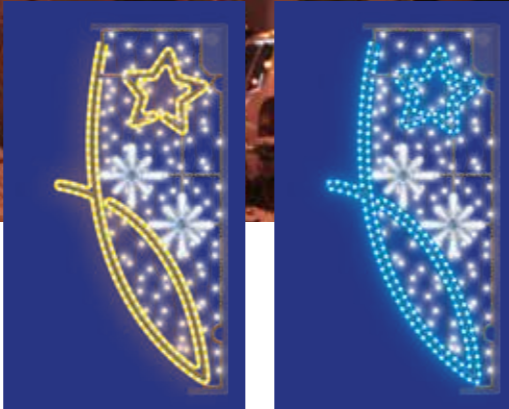

DÉCOR BORÉAL SUR POTEAU

PRÊT À BRANCHER (alimentation 1.60 m)

DÉCOR BORÉAL SUR POTEAU

PRÊT À BRANCHER (alimentation 1.60 m)