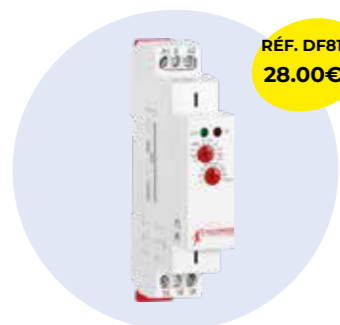

RELAIS TEMPORISÉ

PLANIFIER L'EXTINCTION DE VOS ILLUMINATIONS :

En installant ce module relais, il sera possible d'éteindre le décor sans couper l'alimentation de l'éclairage public.
Ce module «compte à rebours» se déclenche uniquement par impulsion électrique lors de l'allumage de l'éclairage public.

RÉF. DF81140
28.00€ HT

RELAIS TEMPORISÉ

à installer dans votre coffret de protection étanche ou dans votre candélabre.