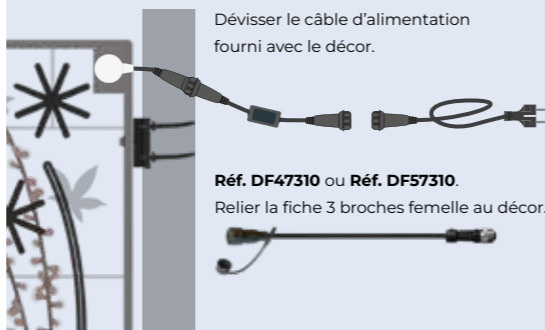

Fixer la connectique Réf. DF89310 ou Réf. DF99310.

À l'aide d'une bouterolle, insérer l'alimentation.

Serrer le tout via la vis de maintien de la chaînette.

POUR ALIMENTER VOTRE DÉCOR :

Dévisser le câble d'alimentation fourni avec le décor.