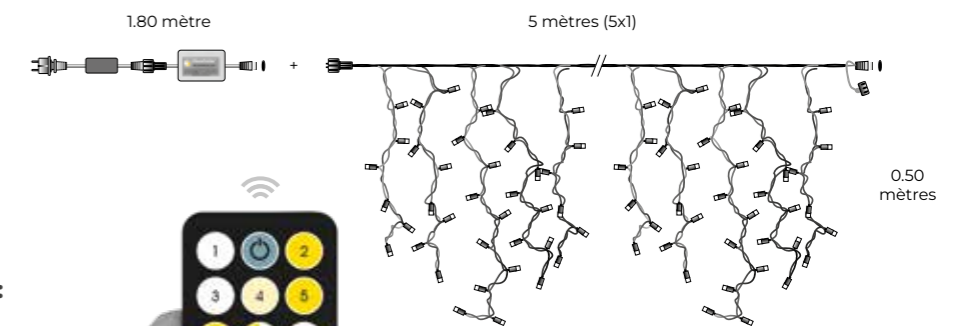

Contrôlez vos frises selon vos envies ou paramétrez-les avant leur installation.

Votre sélection sera conservée après son extinction.

24V IP44

ALIMENTATION OBLIGATOIRE		Prix HT	Prix choc HT	Dimensions - LED - Watts		Câble	Prolong.	LED DUOCOLOR	Prix HT	Prix choc HT
Alim. 1.80 m + boîtier d'animation + télécommande	DF05177	77 €	64 €	(H)0.50 m x (L)5.00 m	150 LED - 12 w	BLANC	2 x	DF15377	*	99 €
						NOIR	2 x	-		