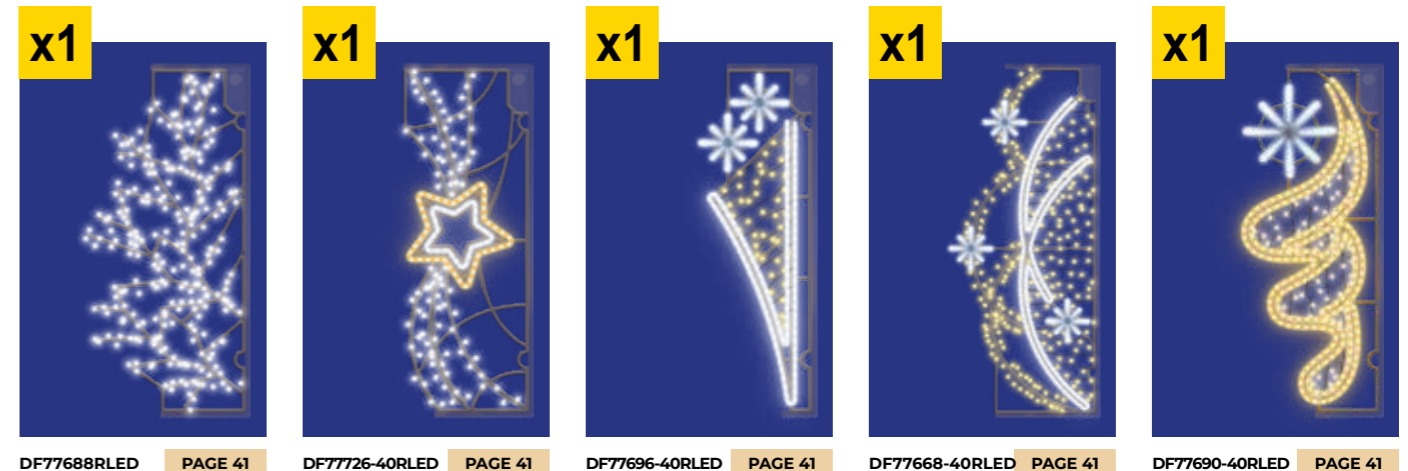

DF77688RLED PAGE 41

DF77726-40RLED PAGE 41

DF77696-40RLED PAGE 41

DF77668-40RLED PAGE 41

DF77690-40RLED PAGE 41

Besoin d'un conseil ?

Contactez-nous au 03.29.45.45.59