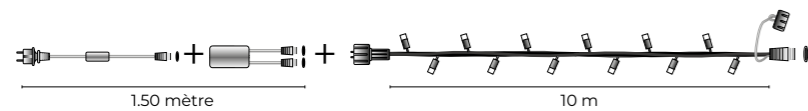

ALIMENTATION OBLIGATOIRE		Prix HT
Câble Alimentation 1.50 m 3 broches	DF05610	6.50 €

TRANSFORMATEUR OBLIGATOIRE		Prix HT	Prix choc HT
Transformateur 200 w 230/24V - IP67	DF08138	109.50 €	72 €

PENSEZ AUX ÉTOILES DE LESTAGE PAGE 74 POUR LESTER VOS FRISES

24V IP44 FIXE

Longueur - LED - Watts	Câble	Prolong.	LED GOLD	LED BLANC	LED BLEU	LED ROUGE	LED CITRON	LED VERT	LED MULTI	Prix HT	Prix choc HT
10 m - 80 LED - 3.5 w	BLANC	20 x	DF43138	DF31138	DF51138	DF61138	DF71138	DF81138	DF91138	45 €	29 €
	NOIR	20 x	DF42138	DF32138	DF52138	DF62138	DF72138	DF82138	DF92138		
10 m - 160 LED - 8.2 w	BLANC	12 x	DF45138	DF35138	DF55138	DF65138	DF75138	DF85138	DF95138	76 €	50 €
	NOIR	12 x	-	-	-	-	-	-	-		

24V IP44 PÉTILLANTE

Longueur - LED - Watts	Câble	Prolong.	LED GOLD	LED BLANC	LED BLEU	LED ROUGE	LED CITRON	LED VERT	LED MULTI	Prix HT	Prix choc HT
10 m - 80 LED - 3.5 w	BLANC	20 x	DF43138	DF33138	DF53138	DF63138	DF73138	DF83138	DF93138	45 €	29 €
	NOIR	20 x	DF44138	DF34138	DF54138	DF64138	DF74138	DF84138	DF94138		
10 m - 160 LED - 8.2 w	BLANC	12 x	DF46138	DF36138	DF56138	DF66138	DF76138	DF86138	DF96138	76 €	50 €
	NOIR	12 x	-	-	-	-	-	-	-