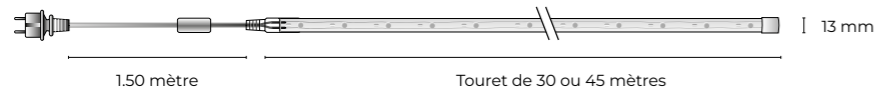

L'orientation de la LED en position horizontale offre une meilleure diffusion 360°.

230V

Longueur du touret	Nombre de LED	Orientation de la LED	GOLD	BLANC	BLEU	ROUGE	CITRON	VERT	ROSE	Prix HT	Prix choc HT
30 m	24 LED/m	verticale	DF01608	DF10608	DF30608	DF40608	DF20608	DF50608	DF90608	179 €	118 €
	30 LED/m	horizontale	DF01168	DF10168	DF30168	DF40168	DF20168	DF50168	DF90168	228 €	149 €
45 m	24 LED/m	verticale	DF11308	DF10308	DF30308	DF40308	DF20308	DF50308	DF90308	275 €	180 €
	30 LED/m	horizontale	DF01268	DF10268	DF30268	DF40268	DF20268	DF50268	DF90268	319 €	209 €
	40 LED/m	horizontale	DF01468	DF10468	DF30468	DF40468	DF20468	DF50468	-	350 €	229 €