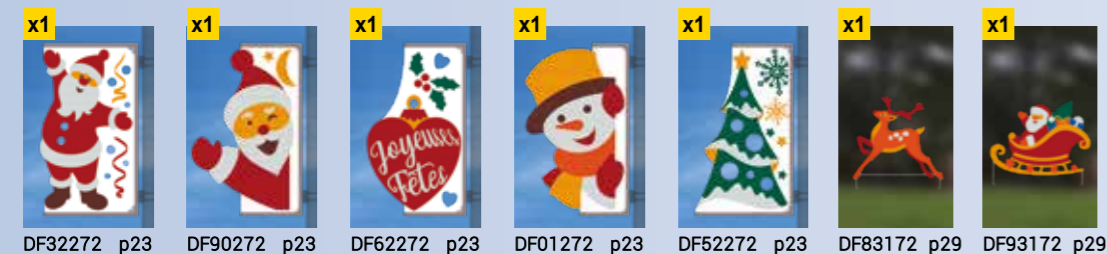

NOUS AVONS CRÉÉ 7 ÉCO-PACKS À PRIX IMBATTABLES.

Allégez vos factures d'achat et d'énergie tout en décorant pour les fêtes de fin d'année, de jour comme de nuit.

Pour toutes questions, consultez notre service commercial au 03.29.45.45.59

ÉCO-PACKS 6 réf.DFPACK6LR

ZÉRO CONSOMMATION composé de 7 décors rétro réfléchissants :