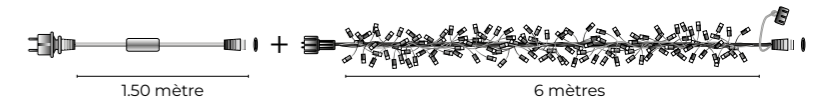

Afin d'améliorer la qualité de nos produits, nous nous réservons le droit de modifier sans préavis leurs caractéristiques techniques

GUIRLANDE CHENILLE LED - 230V

FIXE 230V IP44

Longueur - LED - Watts	Câble	Prolong.	LED BLANC	Prix HT	Prix choc HT
6 m - 600 LED - 55 w	BLANC	18 x	DF89728	269 €	177 €
	NOIR	18 x	-		