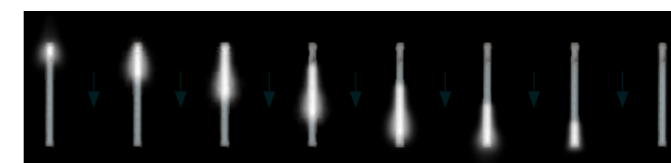

BÂTON AVEC DEUX SORTIES MÂLE ET FEMELLE - SANS CÂBLE D'ALIMENTATION

DOUBLE FACE 360° (leds visibles des deux côtés du bâton) - 230V

Hauteur 60 cm 88 LED / 1.5 w LED Blanc pur RÉF. DF22290	69.00€ 55.50€ HT	Hauteur 100 cm 132 LED / 2.5 w LED Blanc pur RÉF. DF42290	82.00€ 66.00€ HT	Hauteur 120 cm 176 LED / 3 w LED Blanc pur RÉF. DF62290	117.00€ 94.00€ HT