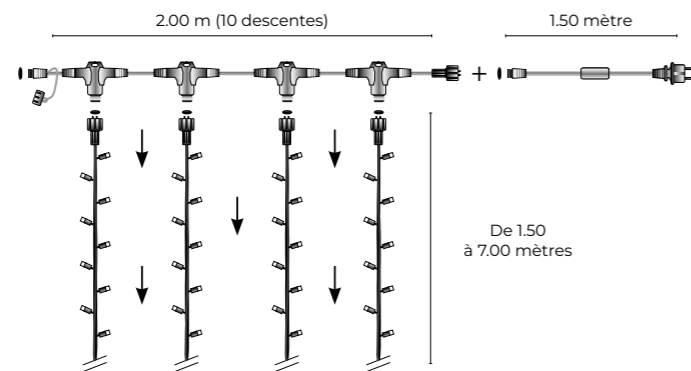

ALIMENTATION OBLIGATOIRE	Prix HT	Prix choc HT	Dimensions - LED - Watts	Câble	Prolong.	LED MAGICOLOR	Prix HT	Prix choc HT	
Alimentation 1.80 m + boîtier d'animation + télécommande	DF00177	34 €	28 €	(H)2.00 m x (L)2.00 m	BLANC	4 x	DF86577DC	229 €	189 €
				(H)4.00 m x (L)2.00 m	BLANC	1 x	DF96577DC	410 €	339 €
				(H)6.00 m x (L)2.00 m	BLANC	-	DF07577DC	592 €	489 €