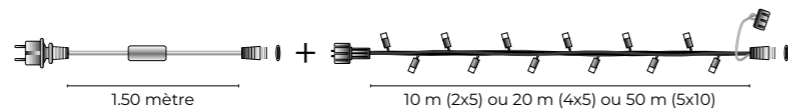

230V

IP44

Longueur - LED - Watts	Câble	Prolong.	LED GOLD	LED BLANC	LED BLEU	LED ROUGE	LED CITRON	LED VERT	LED MULTI	Prix HT	Prix choc HT
10 m - 50 LED - 6 w	BLANC	40 x	-	DF23228	-	-	-	-	-	37 €	30 €
	NOIR	40 x	-	-	-	-	-	-	-		
10 m - 80 LED - 9 w	BLANC	40 x	-	-	-	-	-	-	-	44 €	36 €
	NOIR	40 x	-	DF03228	-	-	-	-	-		
20 m - 100 LED - 11 w	BLANC	20 x	-	DF20328CB	-	-	-	-	-	79 €	52 €
	NOIR	20 x	-	DF20328	-	-	-	-	-		
20 m - 160 LED - 15 w	BLANC	20 x	DF20128	DF69228	DF40128	DF50128	DF30128	DF60128	-	94 €	62 €
	NOIR	20 x	DF20128CN	DF19228	DF39228	DF49228	DF29228	DF59228	DF99228		
	JAUNE	20 x	-	-	-	-	DF29528	-	-		
	BLEU	20 x	-	-	DF39528	-	-	-	-		
	ROUGE	20 x	-	-	-	DF49528	-	-	-		
20 m - 200 LED - 19 w	VERT	20 x	DF00348	DF10348	-	-	-	DF59528	-	123 €	81 €
	VERT	20 x	DF00448	DF10448	-	-	-	-	-		
20 m - 320 LED - 28 w	BLANC	20 x	-	DF19328CB	-	-	-	-	-	129 €	85 €
	NOIR	20 x	-	DF19328	-	-	-	-	-		
20 m - 320 LED - 28 w	BLANC	10 x	DF06328	DF10328	DF36328	DF46328	DF21128	DF51128	-	129 €	85 €
	NOIR	10 x	-	-	-	-	-	-	-		
50 m - 200 LED - 15 w	BLANC	10 x	-	-	-	-	-	-	-	172 €	113 €
	NOIR	10 x	-	DF19728	-	-	-	-	-		

230V

IP44