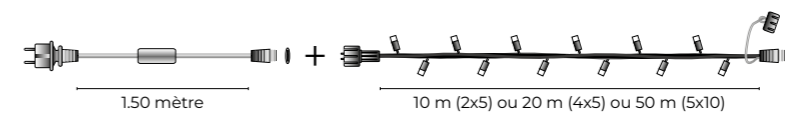

Longueur - LED - Watts	Câble	Prolong.	LED GOLD	LED BLANC	LED BLEU	LED ROUGE	LED CITRON	LED VERT	LED BL/GOLD	LED BL/BLEU	Prix HT	Prix choc HT
10 m - 50 LED - 6 w	BLANC	40 x	-	DF33228	-	-	-	-	-	-	39 €	32 €
	NOIR	40 x	-	-	-	-	-	-	-	-		
10 m - 80 LED - 9 w	BLANC	40 x	-	-	-	-	-	-	-	-	48 €	39 €
	NOIR	40 x	-	DF13228	-	-	-	-	-	-		
20 m - 100 LED - 7.9 w	BLANC	20 x	-	DF21328CB	-	-	-	-	-	-	89 €	59 €
	NOIR	20 x	-	DF21328	-	-	-	-	-	-		
20 m - 160 LED - 13 w	BLANC	20 x	DF12128	DF60428	DF32128	DF42128	DF22128	DF52128	DF70428	DF80428	119 €	78 €
	NOIR	20 x	-	DF92128	-	-	-	-	-	-		
20 m - 200 LED - 16 w	BLANC	20 x	-	-	-	-	-	-	-	-	137 €	90 €
	VERT	20 x	DF01448	DF11448	-	-	-	-	-	-		
20 m - 320 LED - 26 w	BLANC	10 x	DF01748	DF11748	DF31748	DF71748	-	DF81748	DF41748	DF51748	168 €	110 €
	NOIR	10 x	-	-	-	-	-	-	-	-